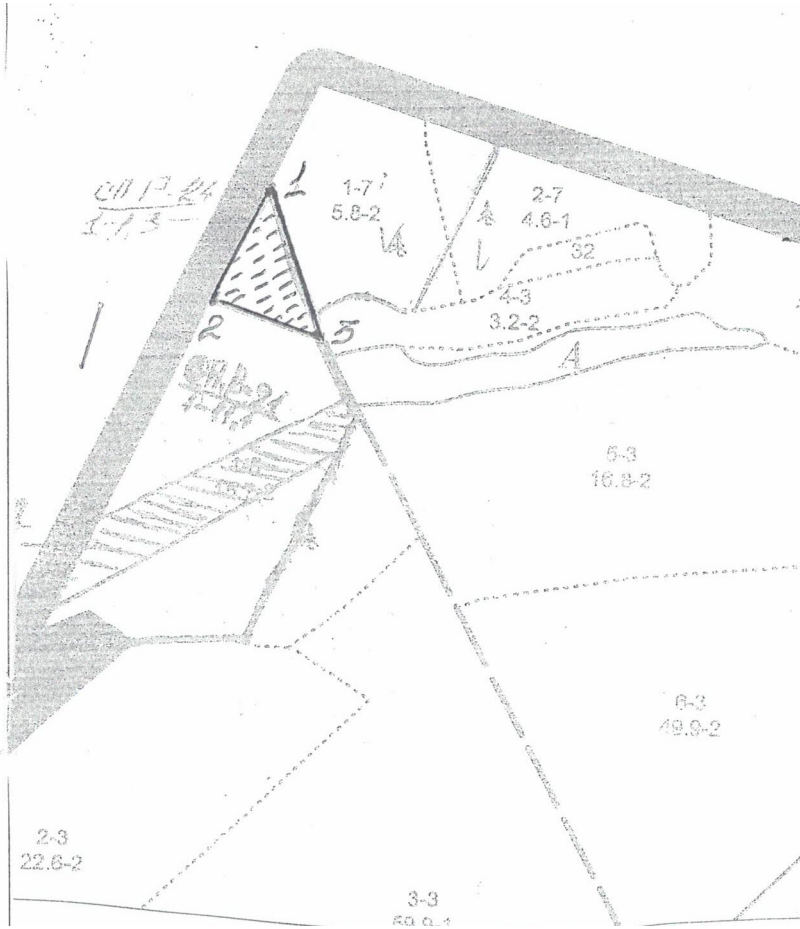

Схема лесного участка

Лесничество:	Яранское	№ квартала:	38
Участковое леснич	Тужинское сельское	№ выдела:	1
Урочище:		№ объекта:	1
Масштаб:	1:10000	Площадь, га:	1,3

Номер начальной точки (столба) линии	Номер следующей точки (столба) линии	Направление линий, румбы (азимуты), °	Длина линий, м	Координата начальной точки (столба) линии	
				Долгота(X)	Широта (Y)
1	2	ЮЗ:13	180	47,58755	57,72036
2	3	ЮВ:05	150	47,58636	57,71863
3	1	СЗ:32	220	47,58888	57,71816